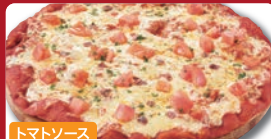

L (ラージ)サイズ 30cm 3~4人様用 **¥2,546**

Shakey's Regular シェーキーズ レギュラーピザ

D (ダブル)サイズ 25cm 2人様用 **¥1,711**

オリジナルソース

Pepperoni

ペパロニ

オリジナルソース

Double Cheese

ダブルチーズ

ゴーダチーズ / チェダーチーズ

オリジナルソース

Hawaiian

ハワイアン

ベーコン / パイナップル

トマトソース

Anchovy & Tomato